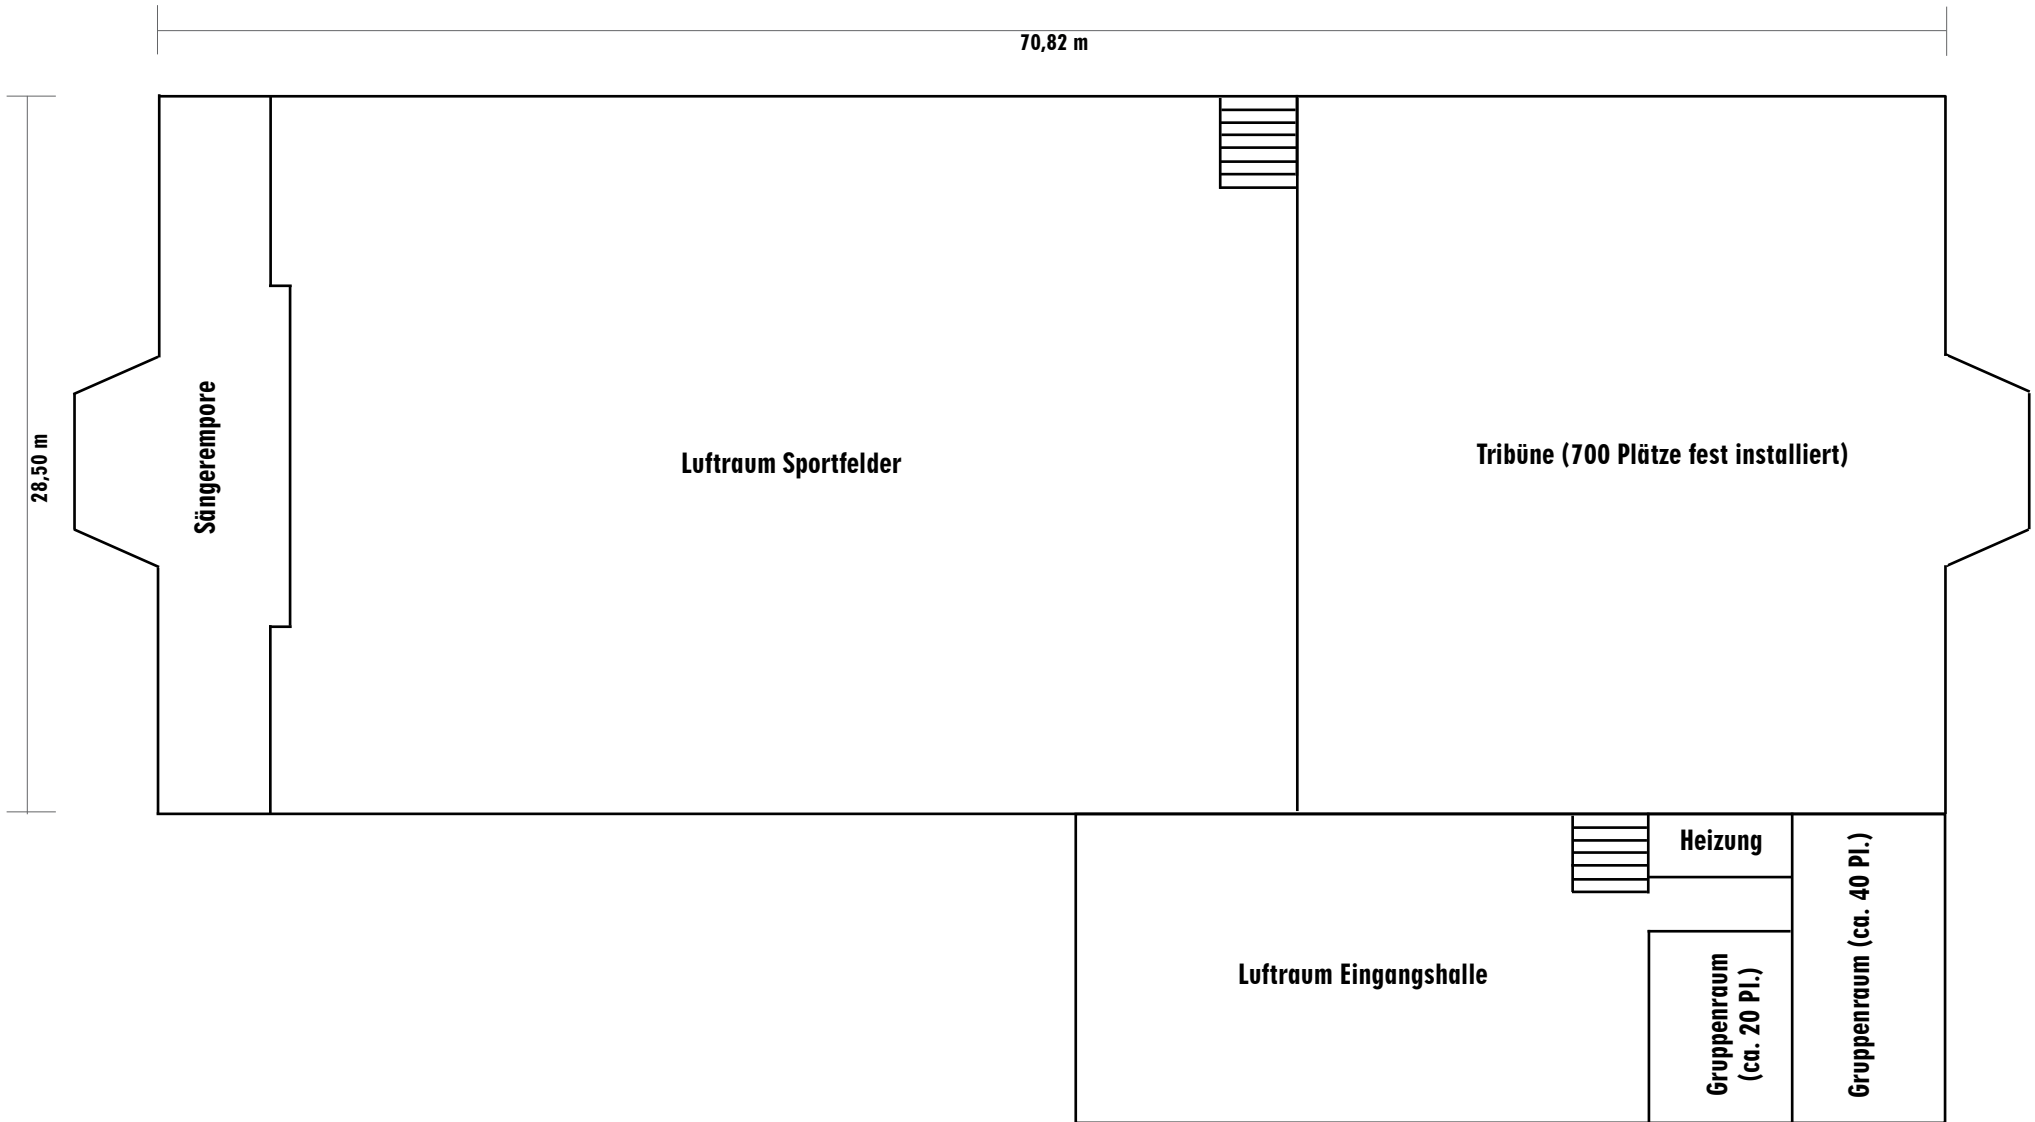

Glaubenshalle  
im Geistlichen Rüstzentrum Krelingen  
- Obergeschoss -  
Maßstab (ca.) 1:300

Glaubenshalle  
 im Geistlichen Rüstzentrum Krelingen  
 - Untergeschoss -  
 Maßstab (ca.) 1:300